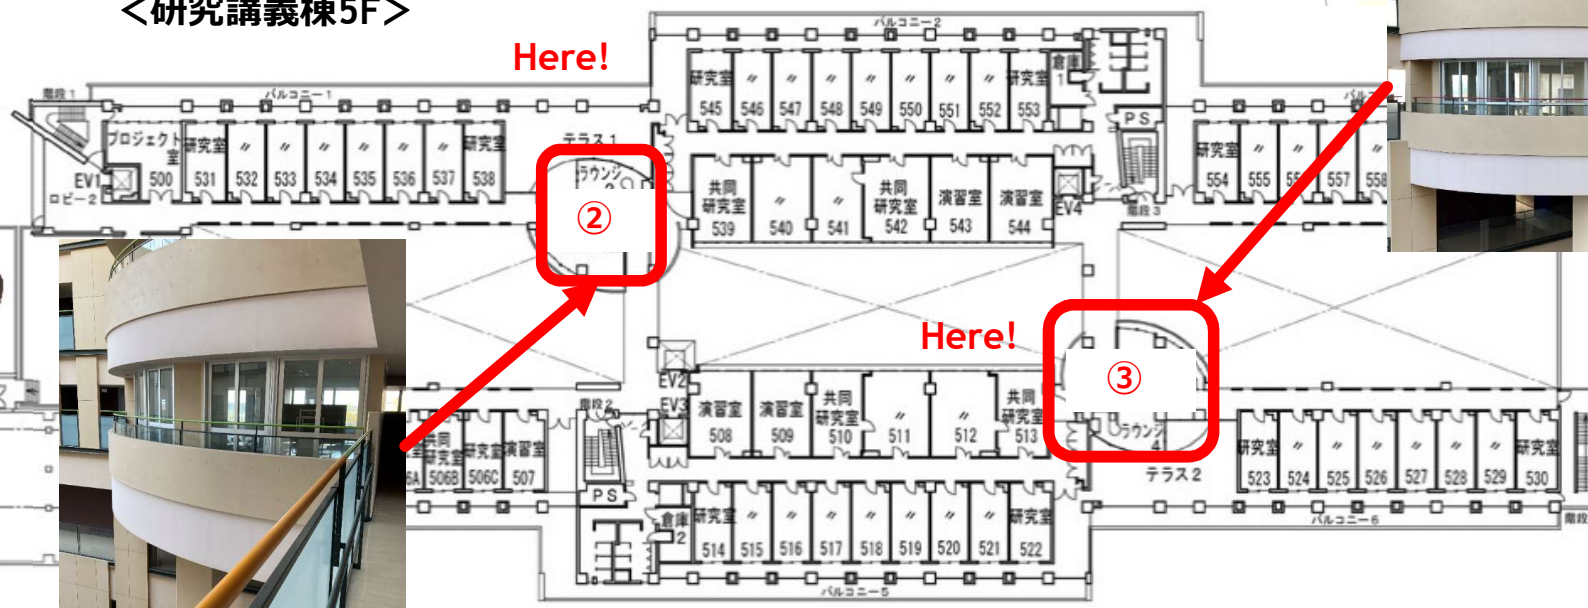

グループ学習スペース②&③

→ 自習学修スペース（研究講義棟 5階）

[予約不要]・・・気遣いは必要

ご自由にお使いください！

＜研究講義棟5F＞

▶ 留意事項

- ▶ 共有スペースです。最大 **授業2コマ（180分）** ぶんまで、使用可能です（長期の占有は×）。
- ▶ 5階は研究（教員）スペース。**大声,騒音は厳禁**です。
- ▶ **場所取り**や**飲食,大声**や**施錠（内側）**は**厳禁**です。
- ▶ 退出時,**冷暖房の消し忘れ**にはご注意を。
- ▶ **忘れ物**にはご留意のほど（撤去・処分します）。

【設備】

- ・机・椅子（アクティブ対応）有り
- ・モニター 有り
- ・ホワイトボード（一面）有り
- ・コンセント 有り
- ・冷暖房 有り

模擬授業もできますよ！
原状復帰は忘れずに...
研究室が近いことは
もっと忘れずに...

Professor's
room