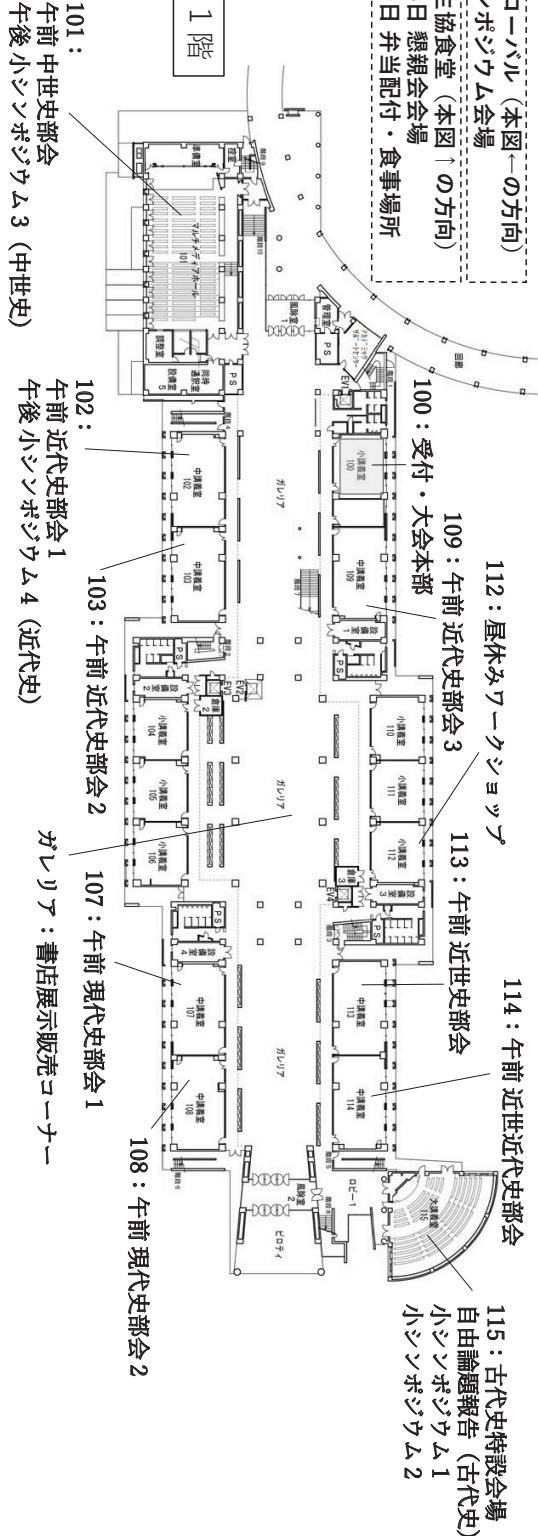

# 研究講義棟案内図

■アコラ・グローバル (本図←の方向)

-18日 記念シンポジウム会場

■生協食堂 (本図↑の方向)

-18日 懇親会会場

-19日 弁当配付・食事場所

112: 昼休みワークショップ

109: 午前近代史部会 3

113: 午前近世史部会

114: 午前近世近代史部会

115: 古代史特設会場  
自由論題報告 (古代史)  
小シンポジウム 1

小シンポジウム 2

100: 受付・大会本部

109: 午前近代史部会 3

113: 午前近世史部会

114: 午前近世近代史部会

115: 古代史特設会場  
自由論題報告 (古代史)  
小シンポジウム 1

小シンポジウム 2

103: 午前近代史部会 2

102: 午前近代史部会 1

107: 午前現代史部会 1

108: 午前現代史部会 2

101: 午前中世史部会  
午後小シンポジウム 3 (中世史)

102: 午前近代史部会 1  
午後小シンポジウム 4 (近代史)