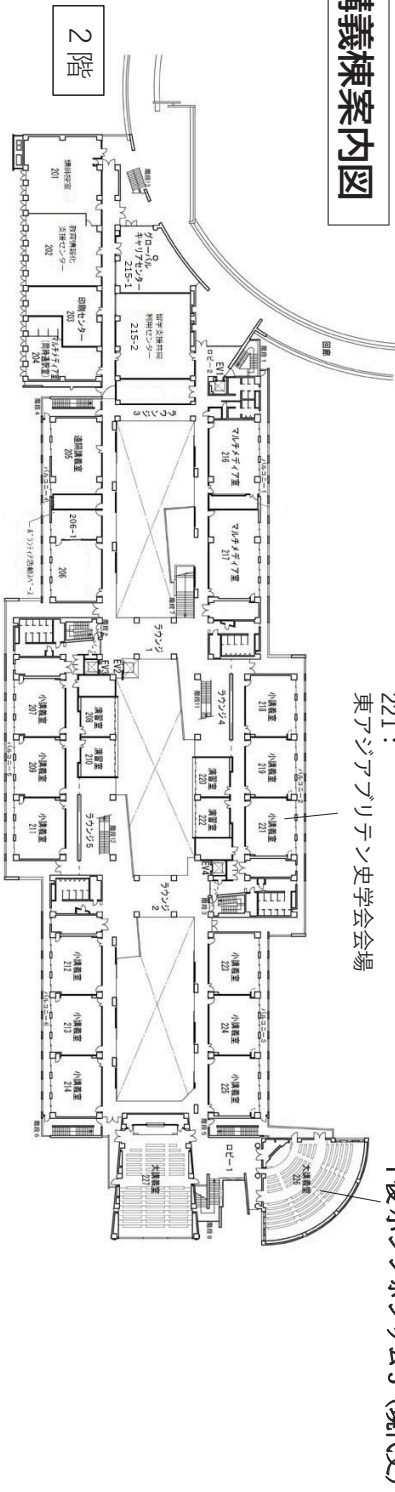

# 研究講義棟案内図

■アコラ・グローバル (本図←の方向)

-18日 記念シンポジウム会場

■生協食堂 (本図↑の方向)

-18日 懇親会会場

-19日 弁当配付・食事場所

112: 昼休みワークショップ

109: 午前近代史部会 3

113: 午前近世史部会

114: 午前近世近代史部会

115: 古代史特設会場  
自由論題報告 (古代史)  
小シンポジウム 1

小シンポジウム 2

100: 受付・大会本部

109: 午前近代史部会 3

113: 午前近世史部会

114: 午前近世近代史部会

115: 古代史特設会場  
自由論題報告 (古代史)  
小シンポジウム 1

小シンポジウム 2

103: 午前近代史部会 2

102: 午前近代史部会 1

107: 午前現代史部会 1

108: 午前現代史部会 2

101: 午前中世史部会  
午後小シンポジウム 3 (中世史)

102: 午前近代史部会 1  
午後小シンポジウム 4 (近代史)