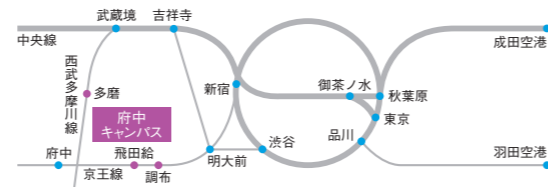

快適

- LAN常時接続
各室に装備したインターネット回線は常時接続可能。入居した日からそのまま使えます。
- マルチメディアコンセント
電源、地上デジタル用UHF・BS・CS110°アンテナ、LANケーブルが接続可能です。

(イメージ)
- 年間イベント
さまざまなイベントを開催予定です。
(例)ウェルカムパーティ フェアウェルパーティ など

■ 充実のキャンパス

国際交流会館3号館
TUFS International Residence No.3

施設概要
東京都府中市朝日町3-11-2
鉄筋コンクリート造
地上8階建て
エレベーター 2台
駐輪場 230台(無料)
居室 230室(単身室のみ)
面積 約14m² + バルコニー

平成25年4月
入居開始

府中キャンパス

交通アクセス

- ◆ JR中央線
「武蔵境」駅のりかえ
西武多摩川線「多磨」駅下車 徒歩5分(JR新宿駅から約40分)
- ◆ 京王電鉄
「飛田給」駅北口より多磨駅行き京王バスにて約10分
「調布」駅北口より多磨駅行き京王バスにて約20分
(「飛田給」駅経由)
「東京外国語大学前」下車