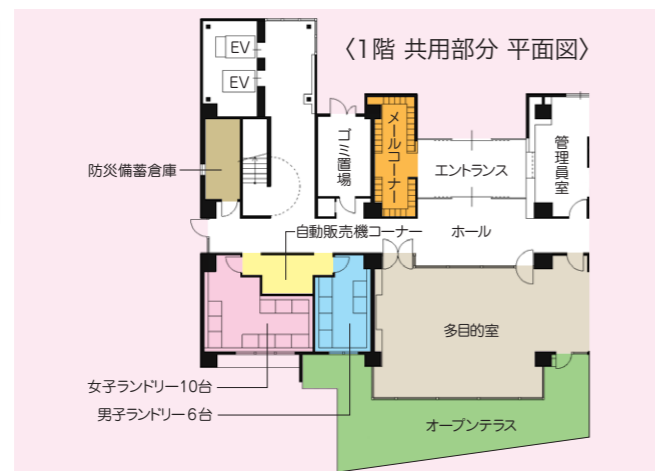

女子専用フロア

●安心で快適な環境

女子専用フロアを設定しています。(フロア構成は変更する場合があります)

共用部

共用施設としては、男女別コインランドリー、自動販売機、多目的室、オープンテラス、駐輪場があります。多目的室にWiFi設備があります。(iPad無料貸出可)

安心

■セキュリティ

●暗証番号式ドア錠(各居室)